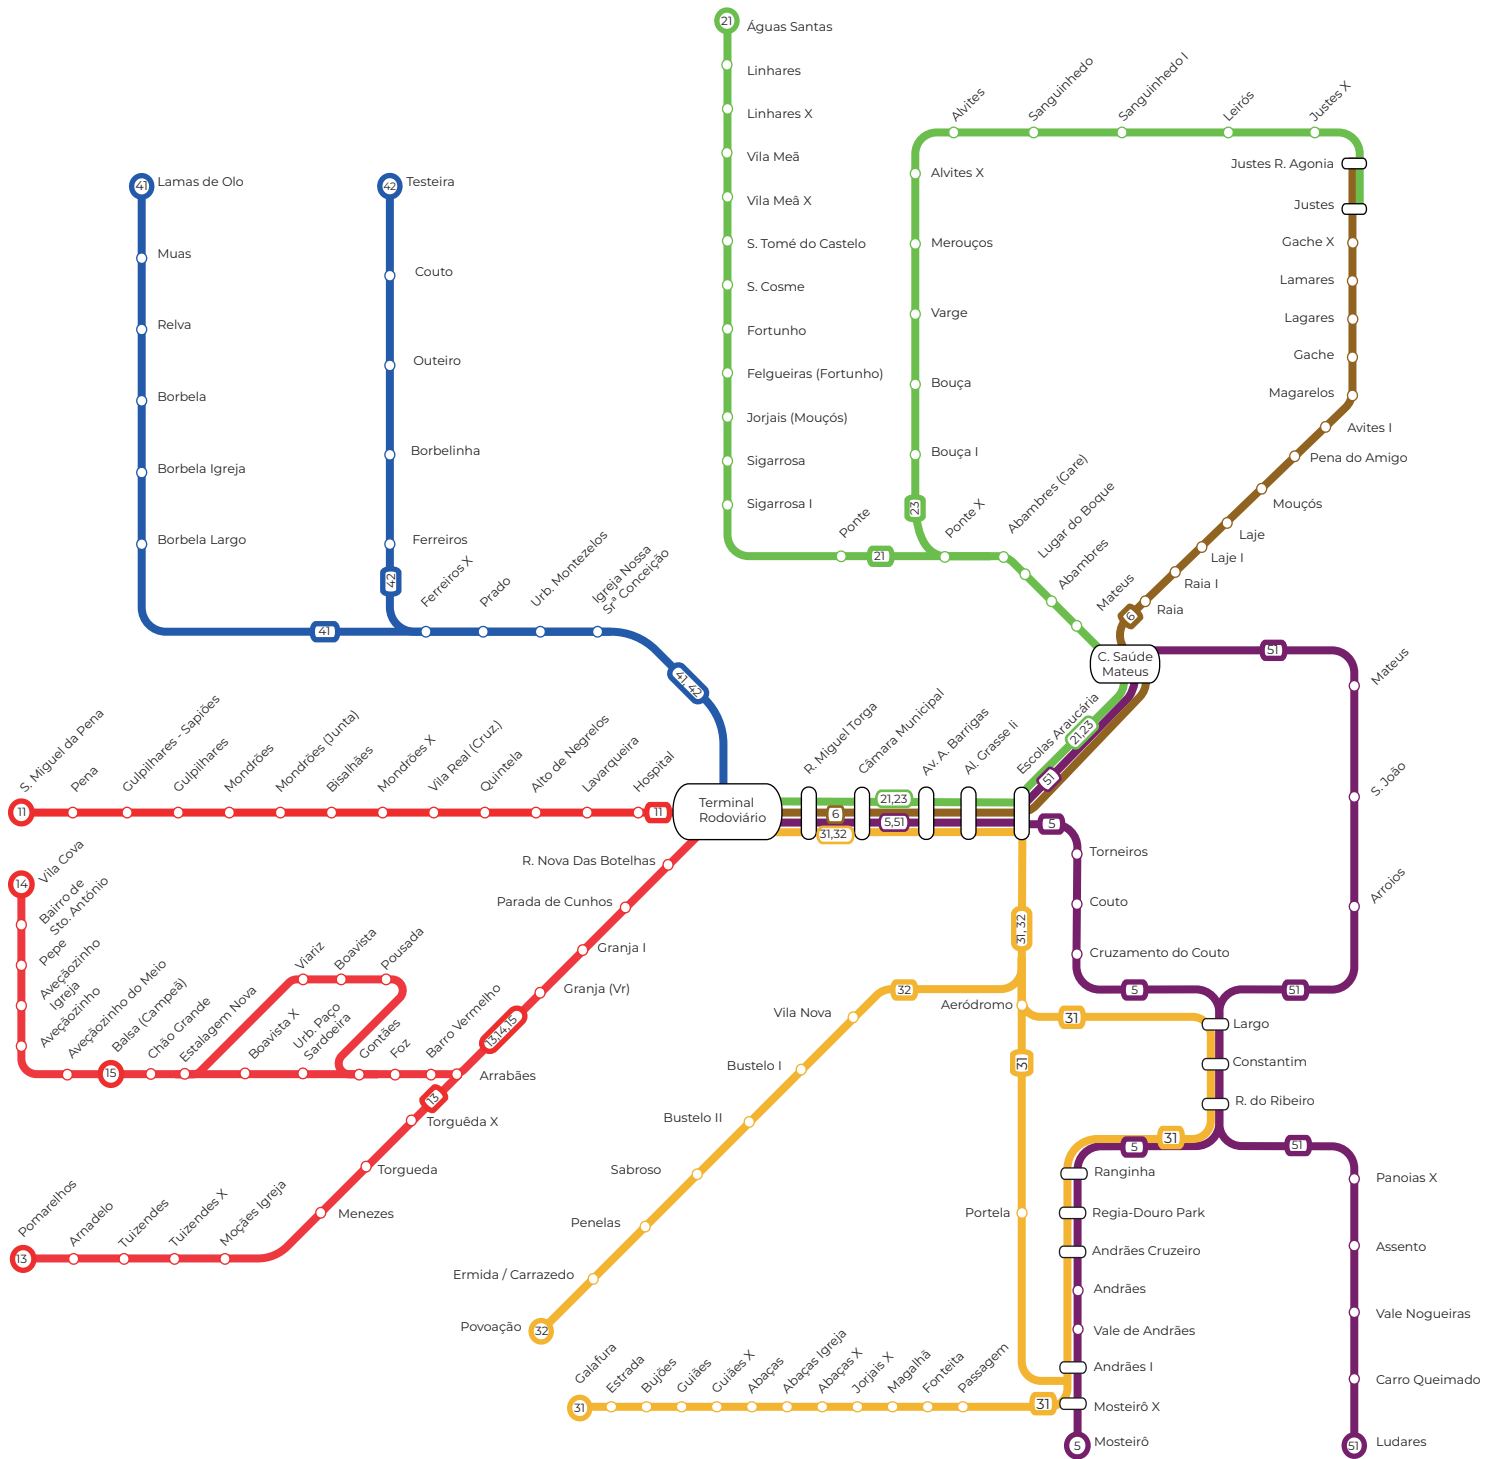

# Rede Municipal

## LINHAS MUNICIPAIS DE VILA REAL

- Linha 11 : S. MIGUEL DA PENHA - VILA REAL
- Linha 13 : POMARELHOS - ARNADELO - VILA REAL
- Linha 14 : VILA COVA - VILA REAL
- Linha 15 : Balsa - VILA REAL
- Linha 21 : ÁGUAS SANTAS - VILA REAL
- Linha 31 : GALAFURA - VILA REAL
- Linha 32 : POVOAÇÃO - VILA REAL
- Linha 41 : LAMAS DE OLO - VILA REAL
- Linha 42 : TESTEIRA - VILA REAL
- Linha 5 : MOSTEIRÔ - VILA REAL
- Linha 51 : LUDARES - VILA REAL
- Linha 6 : JUSTES - LAMARES - MOUÇÓS - VILA REAL